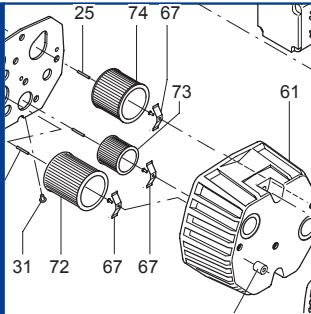

T 4.25DSK
T 4.25DV
T 4.40DSK
T 4.40DV