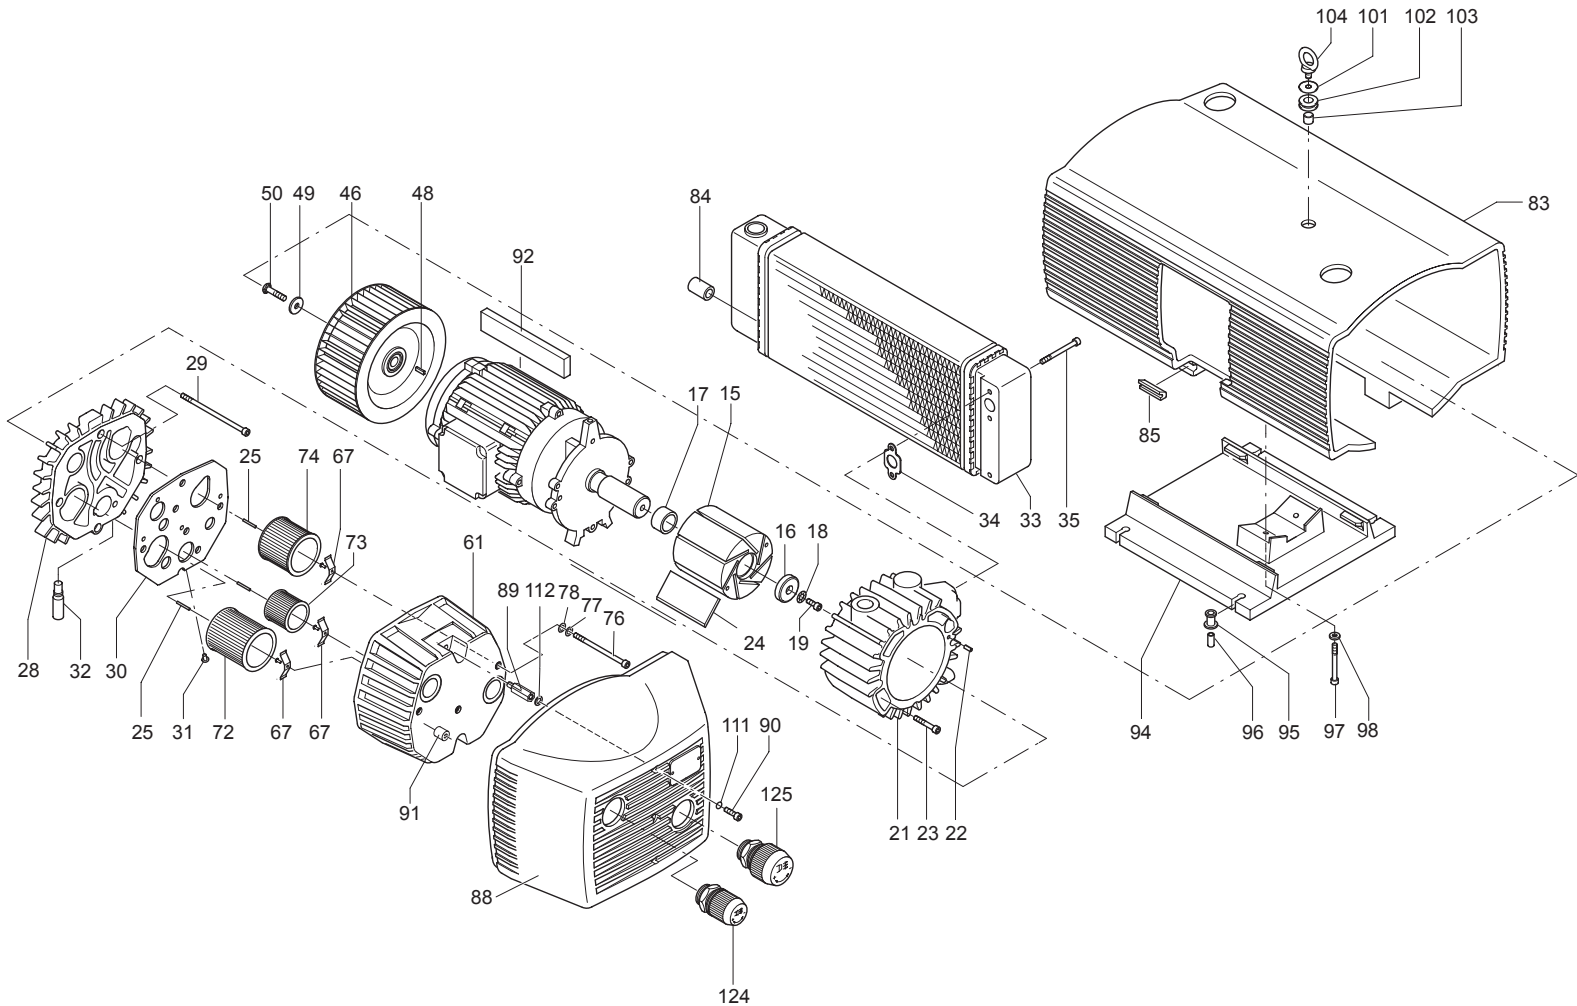

SERVICE ? i

C = ? μ F
U = ? V

A INDEX	Pos.	Bestell Nr.	Beschreibung	
T 4.25DSK	15	020000 16400	KOLBEN	
	16	016800 16500	SPANNSCHEIBE	
	17	911012 00000	STAR-TOLERANZRING	
	18	949203 00000	ZAHNSCHEIBE	
	19	945320 00000	INNENSECHSKANTSCHRAUBE	
	21	000100 27500	GEHÄUSE	
	22	951806 00000	SPANNHÜLSE	
	23	945320 00000	INNENSECHSKANTSCHRAUBE	
	24	901349 00007	SCHIEBER, KOHLE (SATZ)	
	25	952009 00000	SPANNHÜLSE	
	28	000700 27600	SEITENDECKEL	
	29	945373 00000	INNENSECHSKANTSCHRAUBE	
	30	008900 16500	DICHTUNG	
	31	948763 00000	KERBNAGEL	
	32	953114 00000	SCHALLDÄMPFERDÜSE	
	33	560200 27500	KÜHLER	
	34	005700 27600	DICHTUNG	
	35	945325 00000	INNENSECHSKANTSCHRAUBE	
	46	502300 16400	VENTILATOR	
	48	947713 00000	PASSFEDER	
	49	949454 00000	UNTERLEGSCHLEIBE	
	50	901804 00000	WELLENENDSCHRAUBE	
	61	004803 27600	FILTERDECKEL	
	67	009000 16300	ANPRESSFEDER	
	72	909505 00000	FILTERPATRONE (1x)¹⁾	
	73	909518 00000	FILTERPATRONE (1x)¹⁾	
	74	909529 00000	FILTERPATRONE (1x)¹⁾	
	76	945373 00000	INNENSECHSKANTSCHRAUBE	
	77	948021 00000	DICHTRING	
	78	913161 00000	O-RING	
	83	006800 27500	GERÄTEHAUBE	
	84	742609 01000	SCHLAUCH	
	85	951920 00000	GUMMIFORMTEIL	
	88	006803 27600	GERÄTEHAUBE	
	89	068000 27500	DISTANZSTÜCK	
	90	945320 00000	INNENSECHSKANTSCHRAUBE	
	91	951922 00000	GUMMIFORMTEIL	
	92	964108 00000	KANTENSCHUTZ	
	94	015100 27600	FUSS	
	95	951921 00000	GUMMIFORMTEIL	
	96	068000 27600	DISTANZSTÜCK	
	97	945328 00000	INNENSECHSKANTSCHRAUBE	
	98	949451 00000	UNTERLEGSCHLEIBE	
	101	833903 99597	VENTILTELLER	
	102	951906 00000	KABELTÜLLE	
	103	068002 16500	DISTANZROHR	
	104	548800 16300	RINGSCHRAUBE	
	111	913161 00000	O-RING	
	112	741300 27600	GUMMISCHEIBE	
	124	736000 99613	VAKUUMREGULIERVENTIL	
	125	728002 99611	DRUCKREGULIERVENTIL	