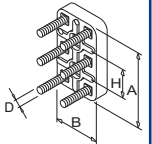

T 4.25 DV

- ②
- 3~ ohne Kühler
- 3~ without cooler

T 4.40DSK/XX

- ③
- 1~ Einphasenwechselstrom
- 1~ single-phase AC

- ④ /-34
- 3~ mit vergrößerter Exzentrizität
- 3~ with enlarged eccentricity

T 4.40 DV

- ⑤
- 3~ ohne Kühler
- 3~ without cooler

SERVICE ? i

C = ? μ F
U = ? V

A INDEX	Pos.	Bestell Nr.	Beschreibung	
T 4.25DSK	15	020000 16400	KOLBEN	
	16	016800 16500	SPANNSCHEIBE	
	17	911012 00000	STAR-TOLERANZRING	
	18	949203 00000	ZAHNSCHEIBE	
	19	945320 00000	INNENSECHSKANTSCHRAUBE	
	21	000100 27500	GEHÄUSE	
	22	951806 00000	SPANNHÜLSE	
	23	945320 00000	INNENSECHSKANTSCHRAUBE	
	24	901349 00007	SCHIEBER, KOHLE (SATZ)	
	25	952009 00000	SPANNHÜLSE	
	28	000700 27600	SEITENDECKEL	
	29	945373 00000	INNENSECHSKANTSCHRAUBE	
	30	008900 16500	DICHTUNG	
	31	948763 00000	KERBNAGEL	
	32	953114 00000	SCHALLDÄMPFERDÜSE	
	33	560200 27500	KÜHLER	
	34	005700 27600	DICHTUNG	
	35	945325 00000	INNENSECHSKANTSCHRAUBE	
	46	502300 16400	VENTILATOR	
	48	947713 00000	PASSFEDER	
	49	949454 00000	UNTERLEGSCHLEIBE	
	50	901804 00000	WELLENENDSCHRAUBE	
	61	004803 27600	FILTERDECKEL	
	67	009000 16300	ANPRESSFEDER	
	72	909505 00000	FILTERPATRONE (1x)¹⁾	
	73	909518 00000	FILTERPATRONE (1x)¹⁾	
	74	909529 00000	FILTERPATRONE (1x)¹⁾	
	76	945373 00000	INNENSECHSKANTSCHRAUBE	
	77	948021 00000	DICHTRING	
	78	913161 00000	O-RING	
	83	006800 27500	GERÄTEHAUBE	
	84	742609 01000	SCHLAUCH	
	85	951920 00000	GUMMIFORMTEIL	
	88	006803 27600	GERÄTEHAUBE	
	89	068000 27500	DISTANZSTÜCK	
	90	945320 00000	INNENSECHSKANTSCHRAUBE	
	91	951922 00000	GUMMIFORMTEIL	
	92	964108 00000	KANTENSCHUTZ	
	94	015100 27600	FUSS	
	95	951921 00000	GUMMIFORMTEIL	
	96	068000 27600	DISTANZSTÜCK	
	97	945328 00000	INNENSECHSKANTSCHRAUBE	
	98	949451 00000	UNTERLEGSCHLEIBE	
	101	833903 99597	VENTILTELLER	
	102	951906 00000	KABELTÜLLE	
	103	068002 16500	DISTANZROHR	
	104	548800 16300	RINGSCHRAUBE	
	111	913161 00000	O-RING	
	112	741300 27600	GUMMISCHEIBE	
	124	736000 99613	VAKUUMREGULIERVENTIL	
	125	728002 99611	DRUCKREGULIERVENTIL	